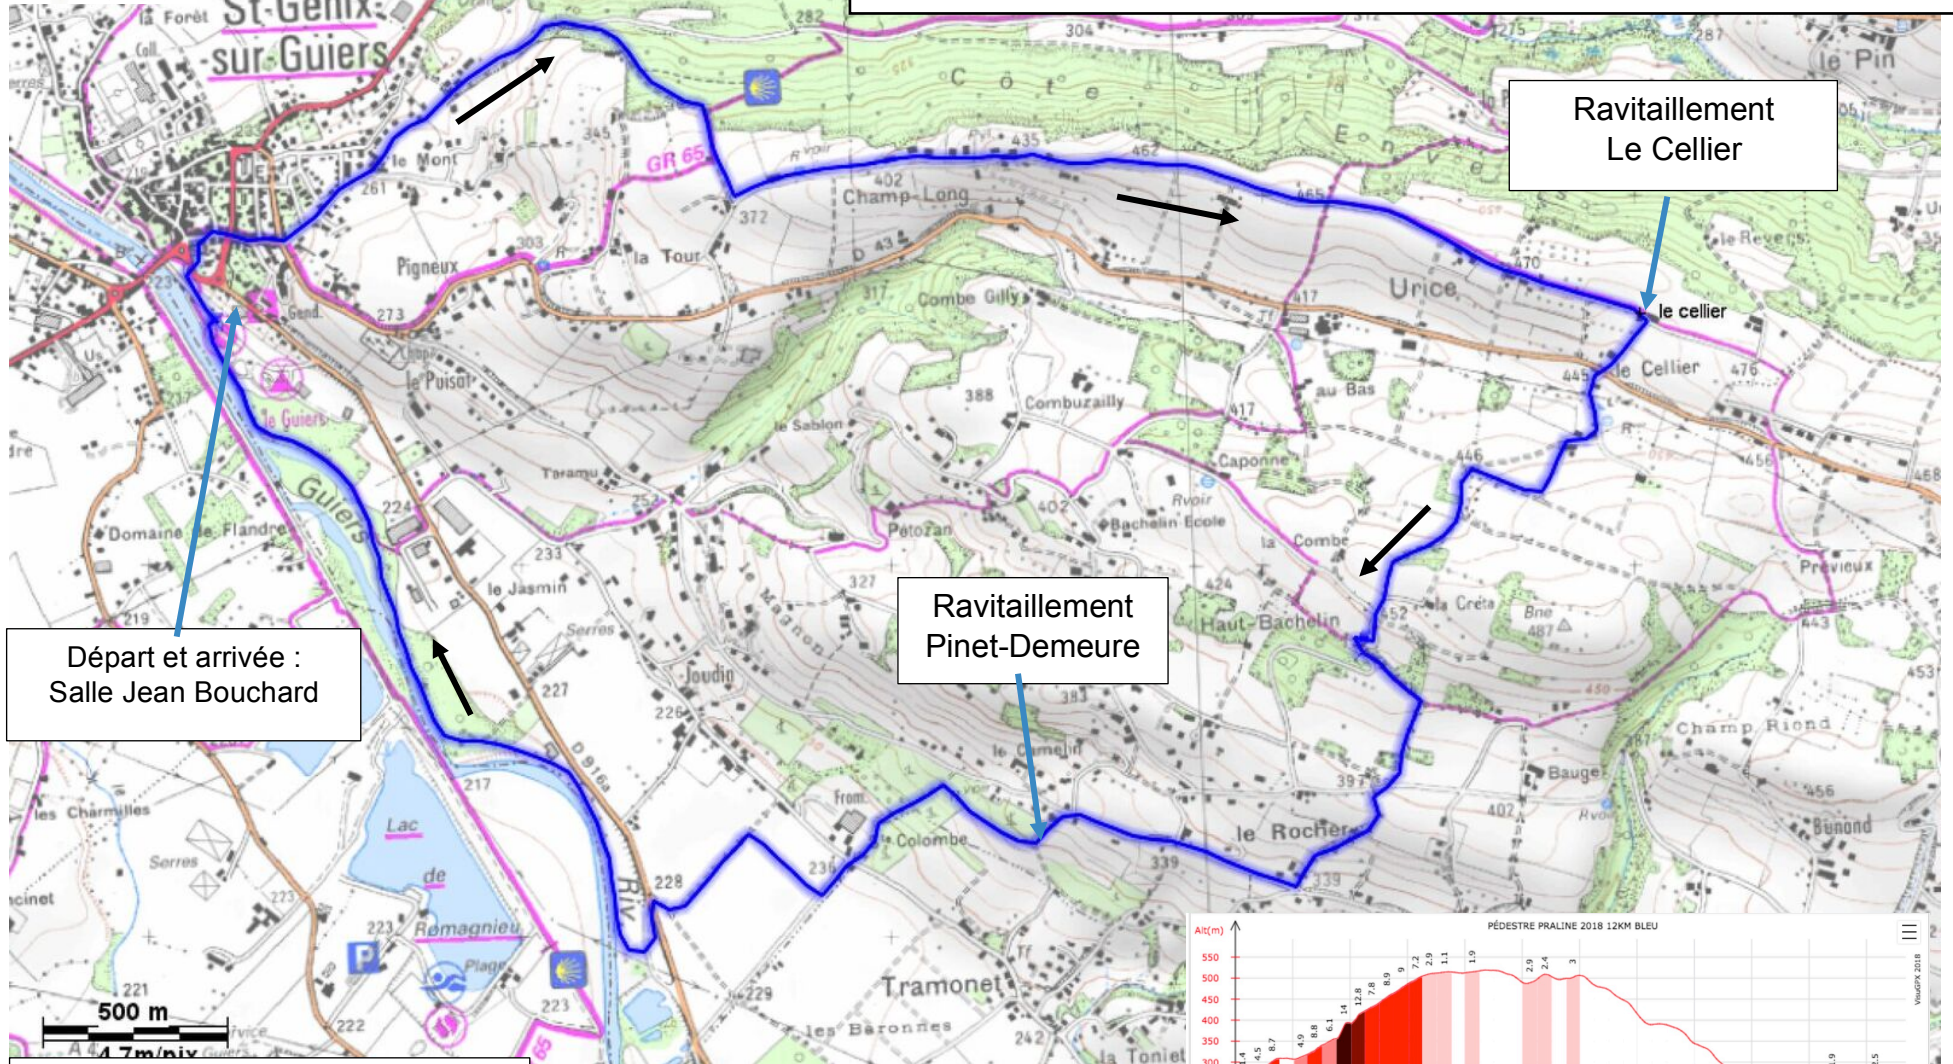

Praline Buissonnière 2018

Circuit Pédestre BLEU 12 km - 250 D+

Départ et arrivée :
Salle Jean Bouchard

Ravitaillement
Le Cellier

Ravitaillement
Pinet-Demeure

Tracé effectué avec *Visorando.com*