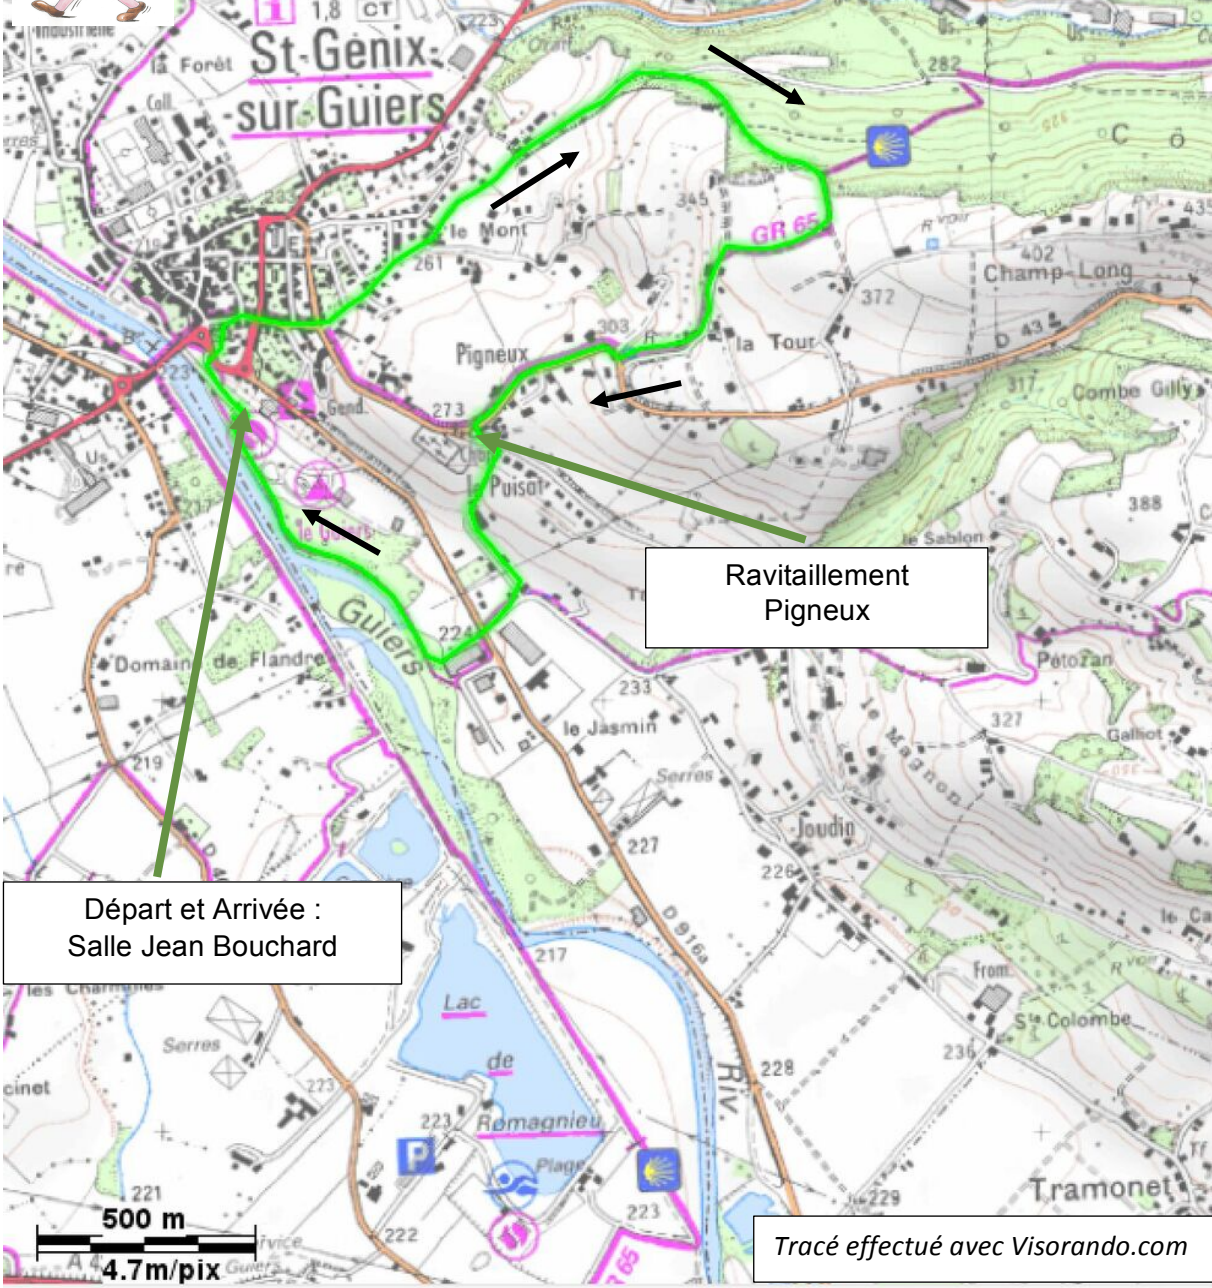

Praline Buissonnière 2018

Circuit pédestre VERT 5 KM - D+ 145

Départ et Arrivée :
Salle Jean Bouchard

Ravitaillement
Pigneux

Tracé effectué avec Visorando.com