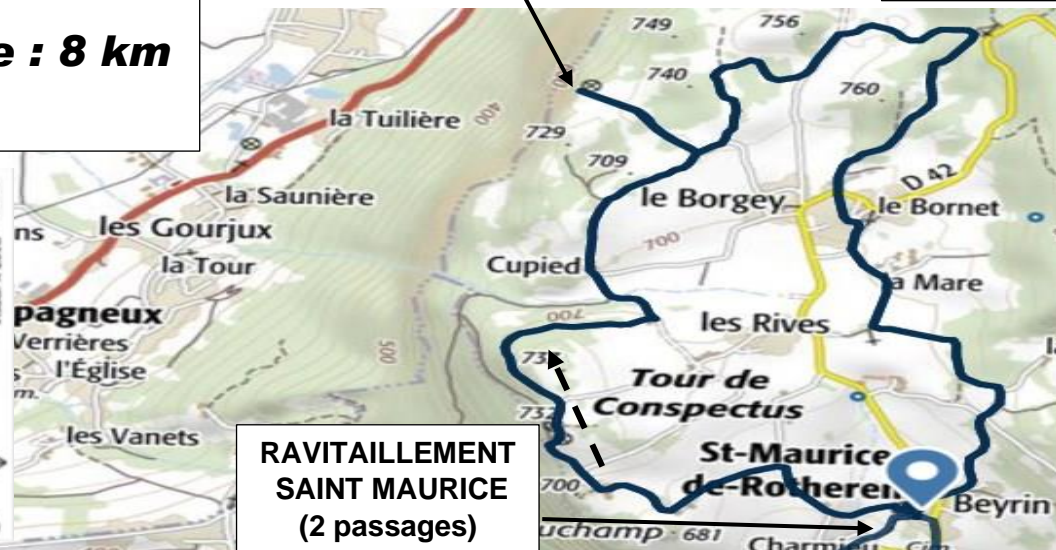

Praline Buissonnière 2019

Circuit pédestre noir : 30 km

= Circuit rouge : 22 km + Boucle de St Maurice : 8 km

(D 795+ et D 207+)

A.R. BELVEDERE DES FILS

RAVITAILLEMENT SAINT MAURICE (2 passages)

RAVITAILLEMENT COTE ENVERS

RAVITAILLEMENT PINET-DEMEURE

RAVITAILLEMENT LE CELLIER

DEPART ARRIVEE SALLE JEAN BOUCHARD