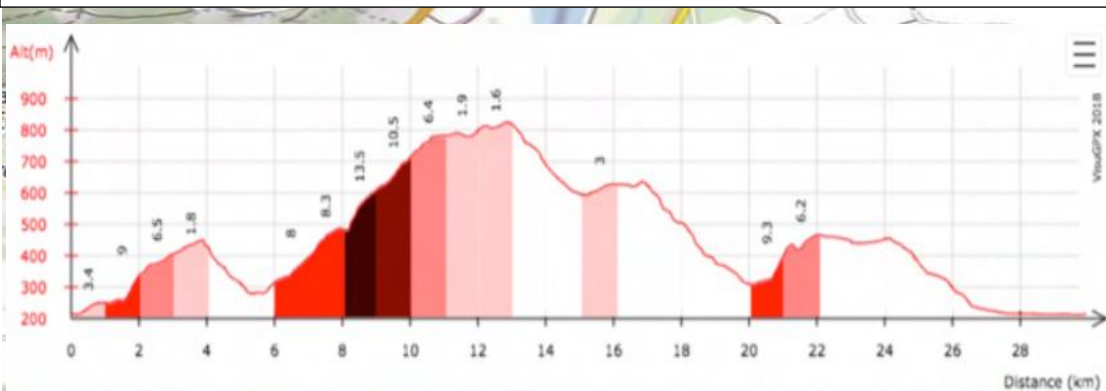

Praline Buissonnière 2019

Circuit pédestre noir : 30 km

= Circuit rouge : 22 km + Boucle de St Maurice : 8 km

(D 795+ et D 207+)

A.R. BELVEDERE DES FILS

RAVITAILLEMENT SAINT MAURICE (2 passages)

RAVITAILLEMENT COTE ENVERS

RAVITAILLEMENT PINET-DEMEURE

RAVITAILLEMENT LE CELLIER

DEPART ARRIVEE SALLE JEAN BOUCHARD