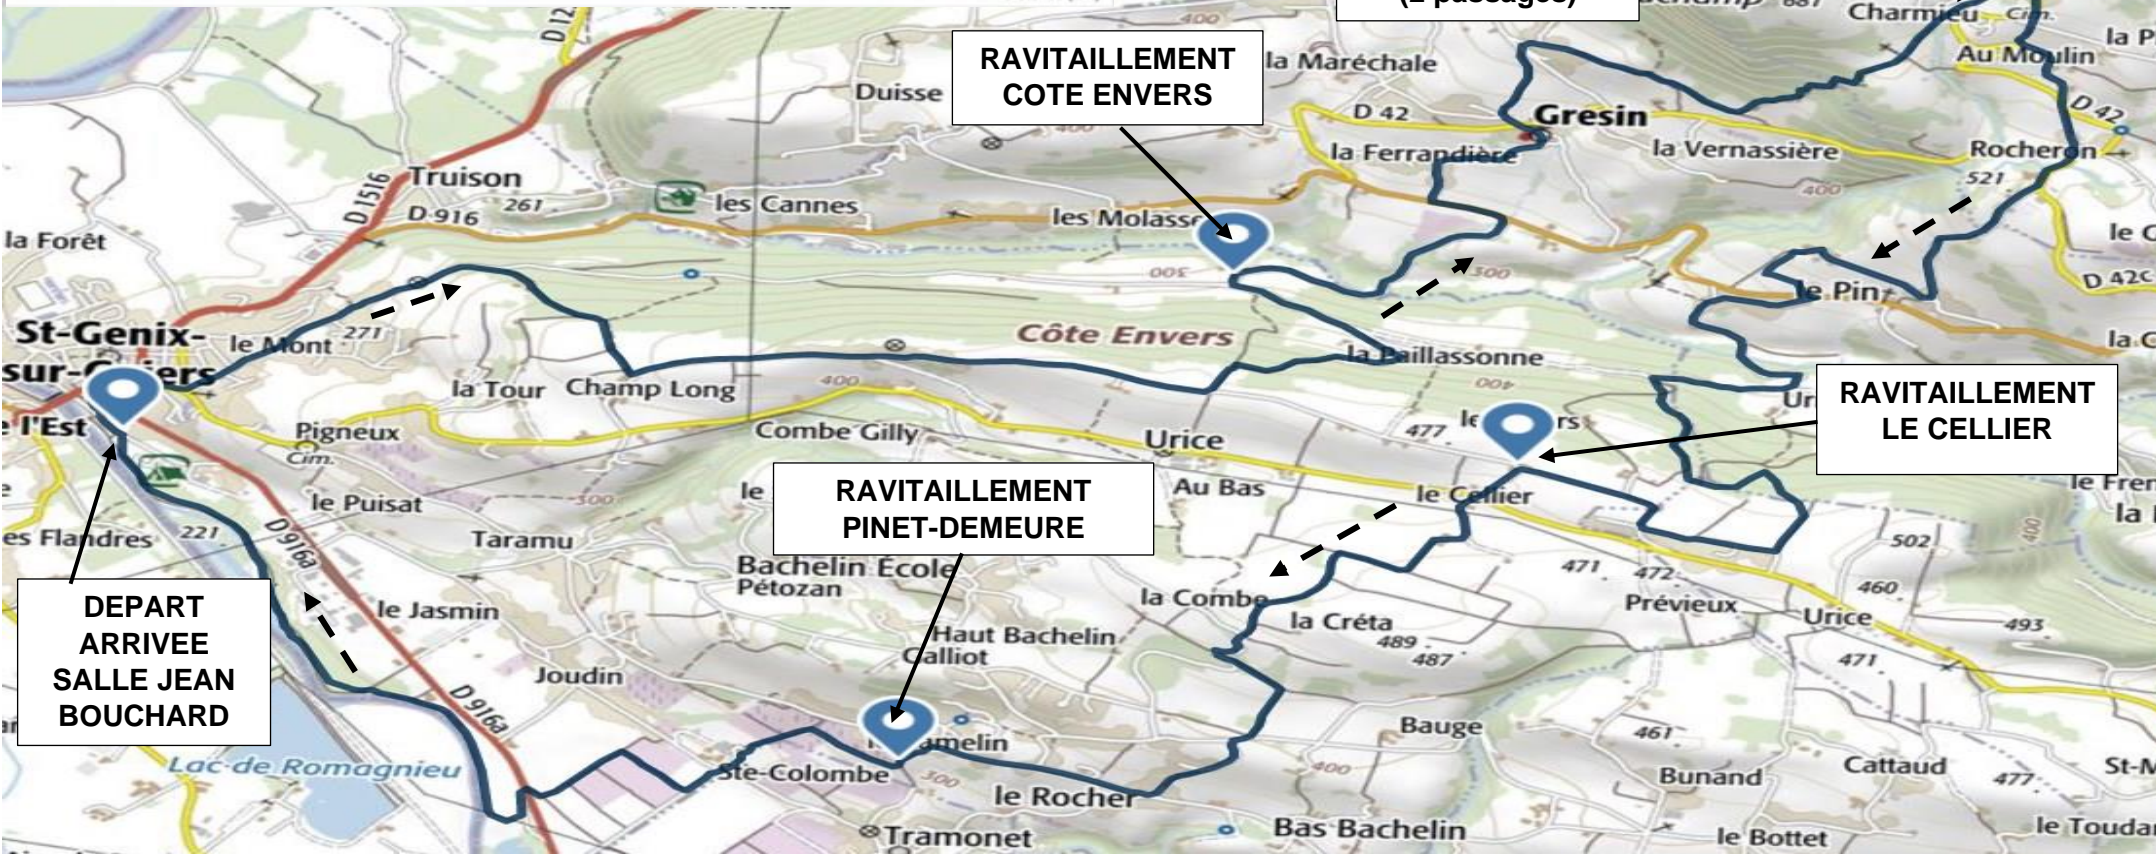

Praline Buissonnière 2019

Circuit pédestre noir : 30 km

= Circuit rouge : 22 km + Boucle de St Maurice : 8 km

(D 795+ et D 207+)

A.R. BELVEDERE DES FILS

RAVITAILLEMENT SAINT MAURICE (2 passages)

RAVITAILLEMENT COTE ENVERS

RAVITAILLEMENT PINET-DEMEURE

RAVITAILLEMENT LE CELLIER

DEPART ARRIVEE SALLE JEAN BOUCHARD