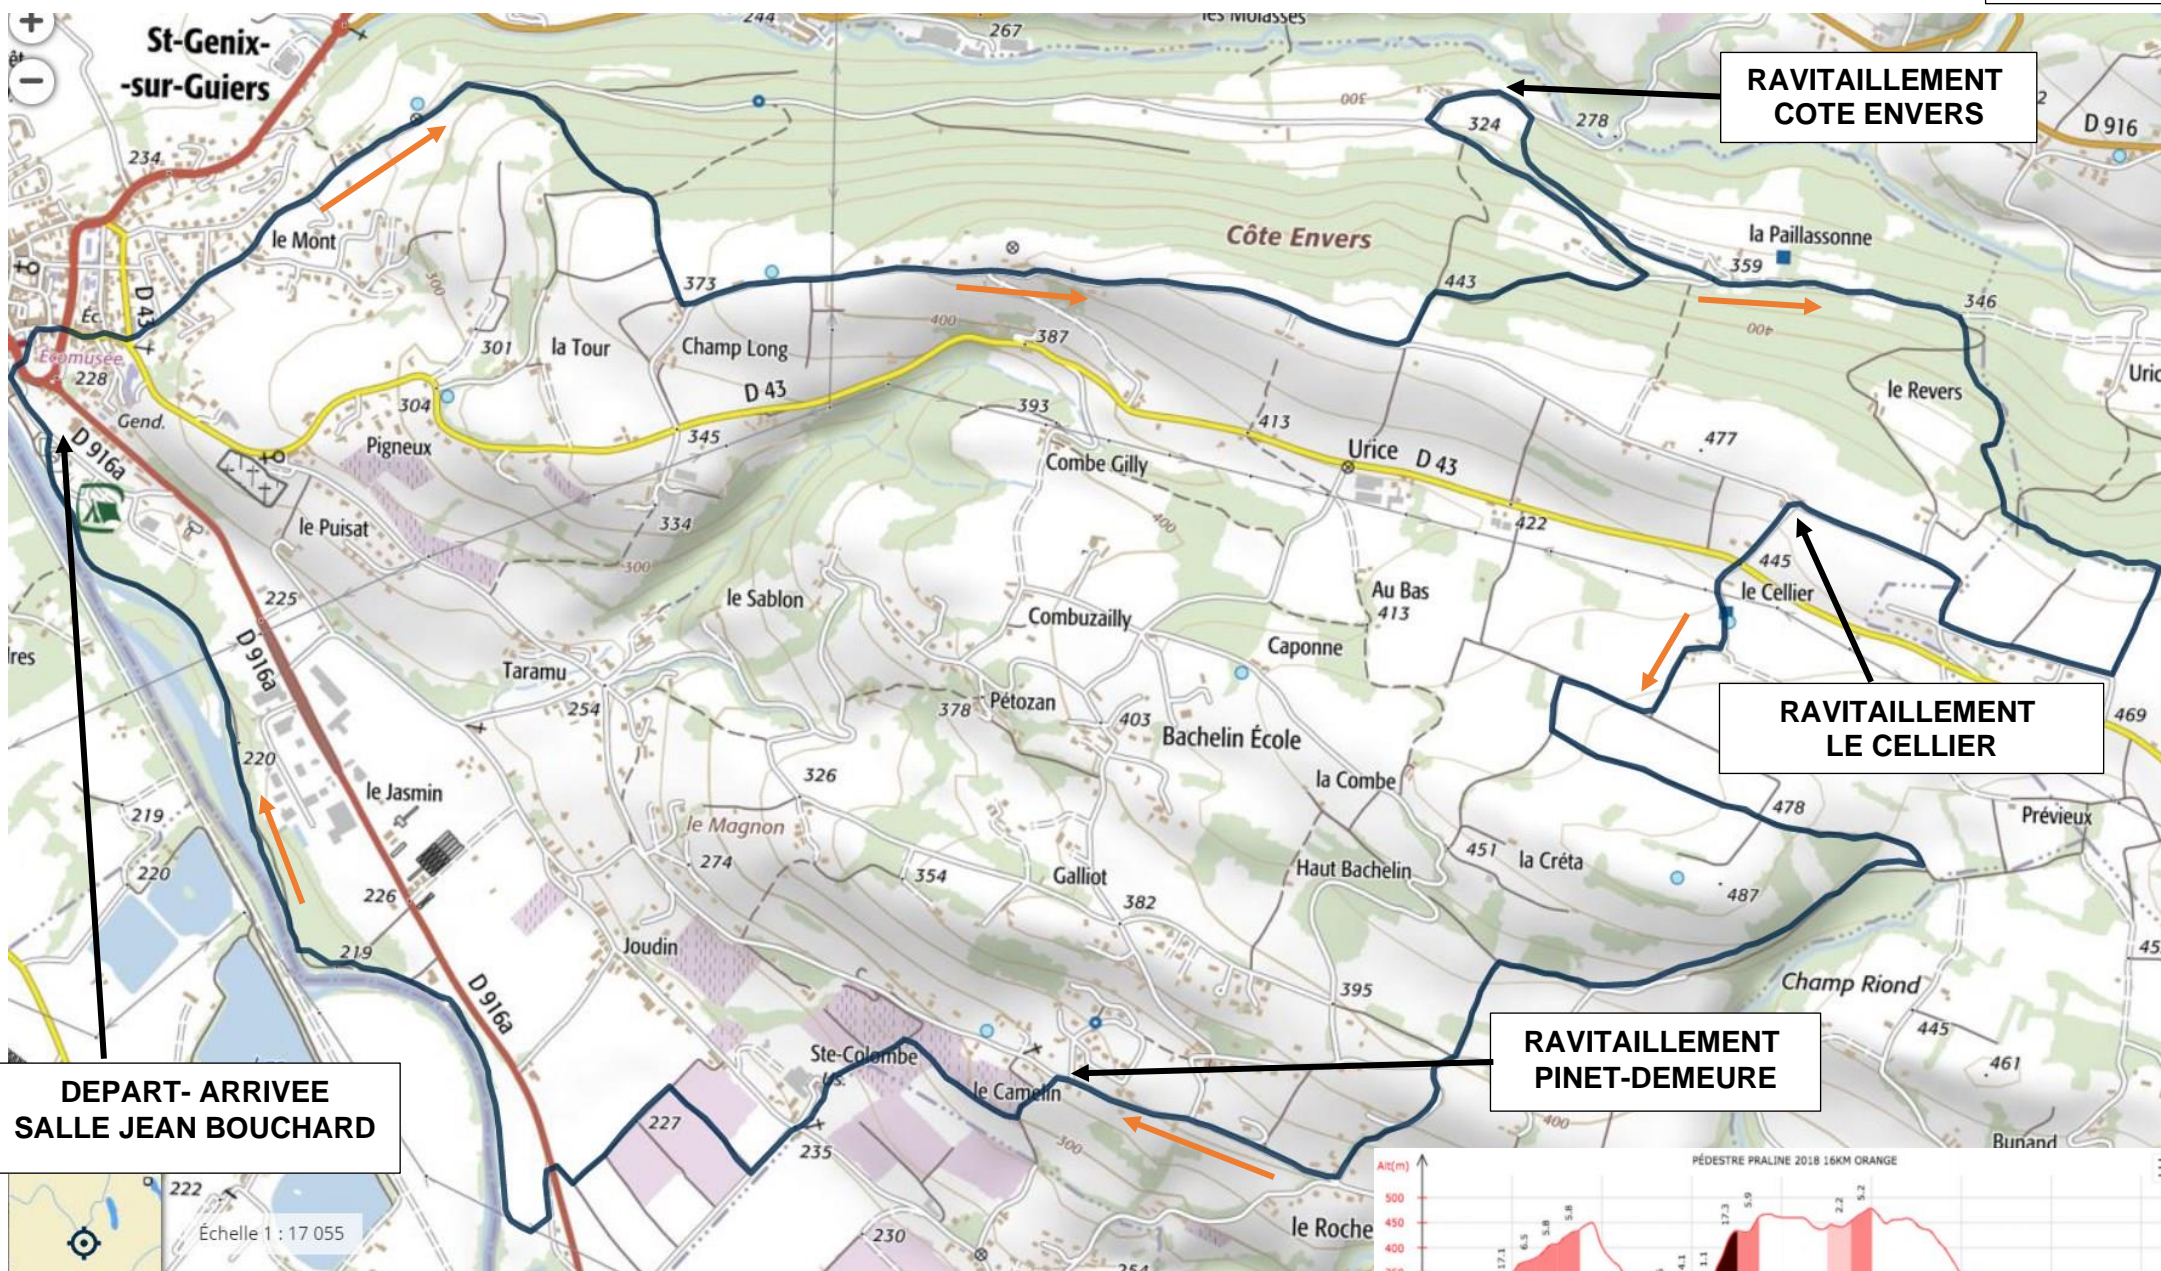

## Circuit pédestre orange : 16 KM / 470 D+

**DEPART- ARRIVEE  
SALLE JEAN BOUCHARD**

**RAVITAILLEMENT  
COTE ENVERS**

**RAVITAILLEMENT  
LE CELLIER**

**RAVITAILLEMENT  
PINET-DEMEURE**

Échelle 1 : 17 055

Vigneron 2018