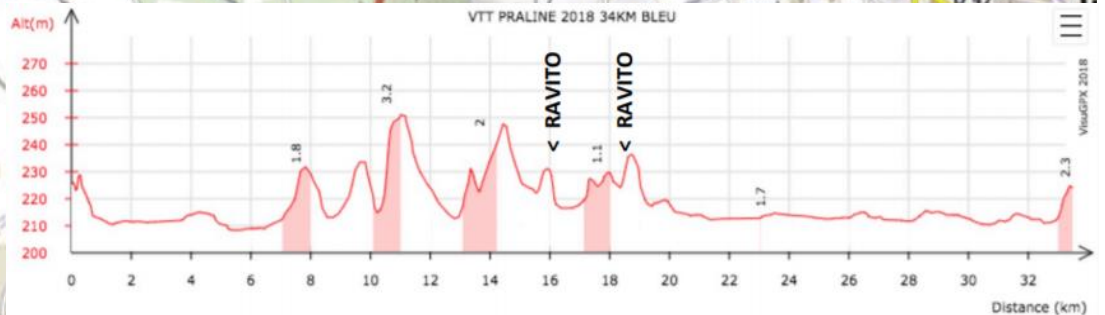

## Circuit VTT bleu 34 km 250 D+

**DEPART**  
**ARRIVEE**  
**SALLE**  
**JEAN**  
**BOUCHARD**