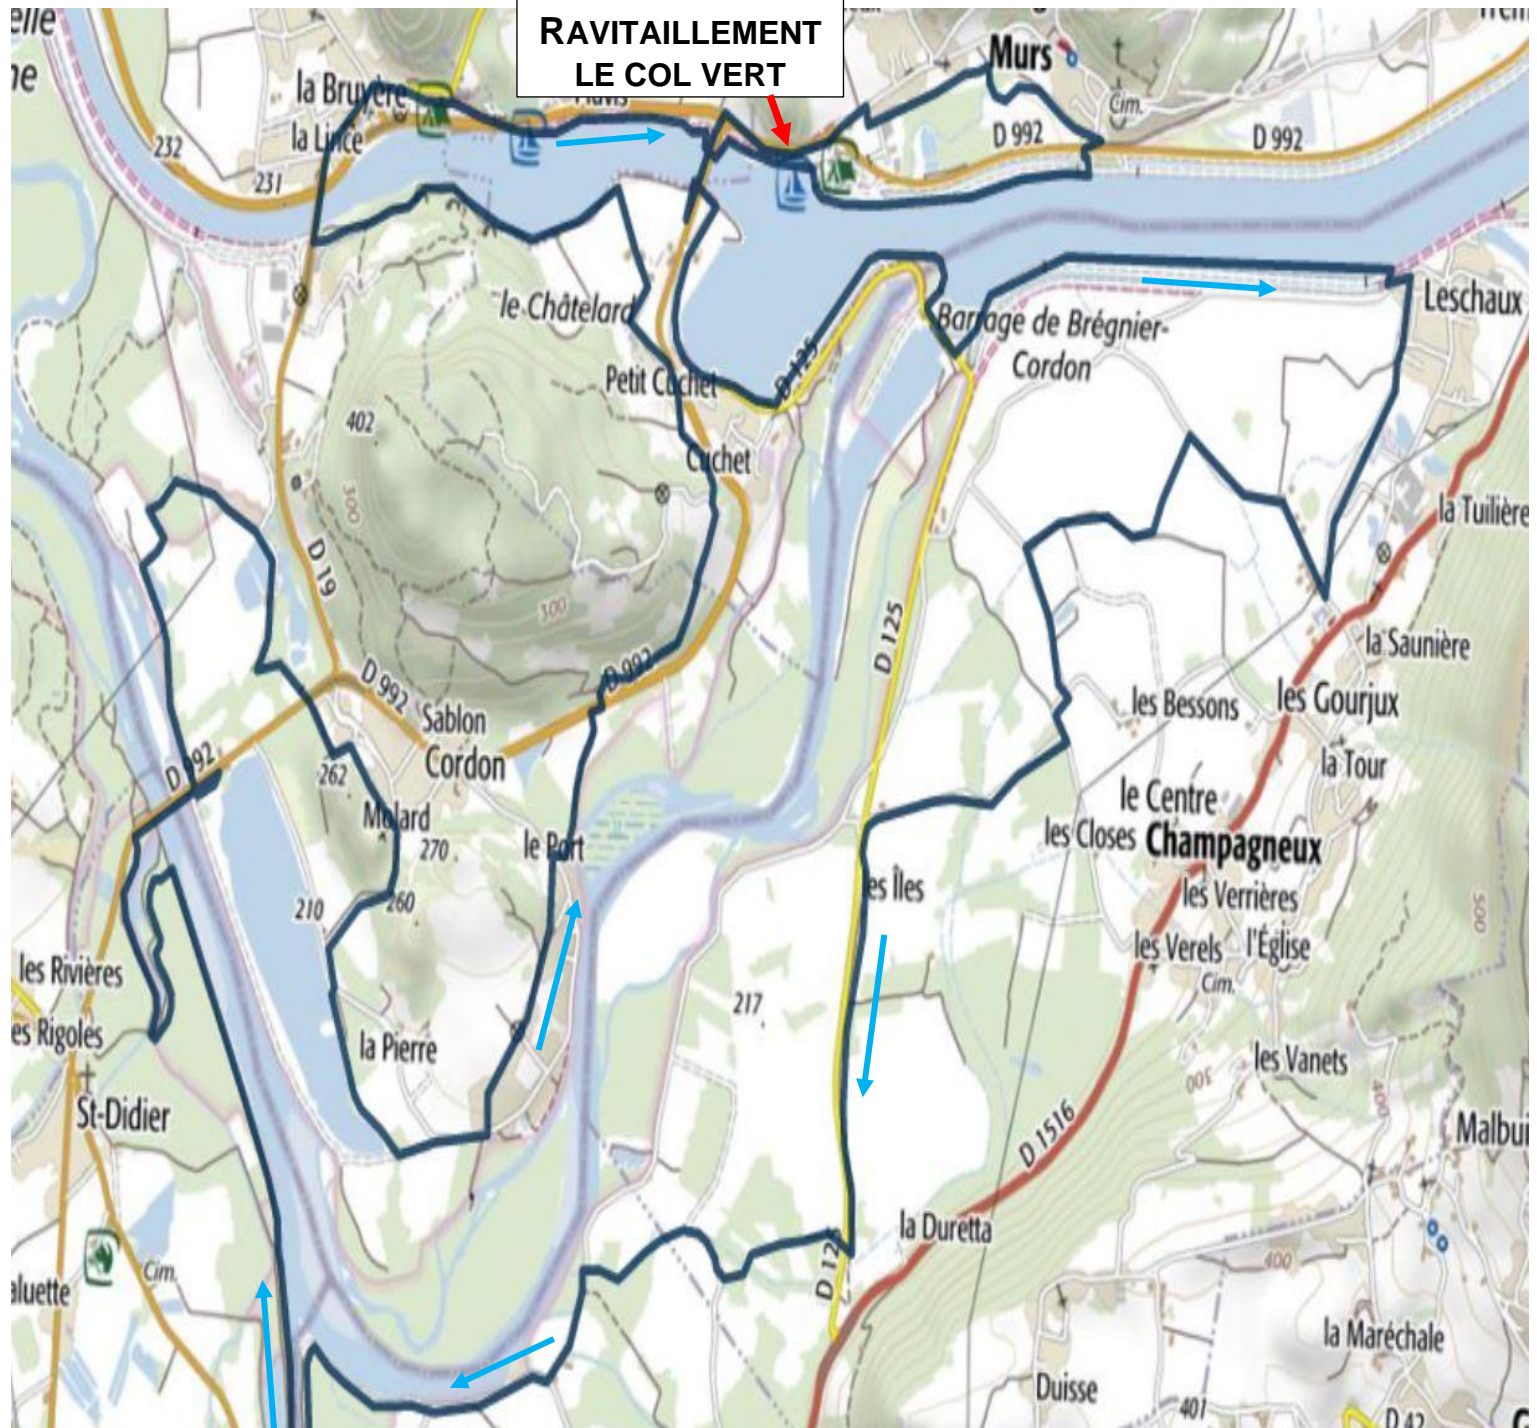

## Circuit VTT bleu 34 km 250 D+

**DEPART**  
**ARRIVEE**  
**SALLE**  
**JEAN**  
**BOUCHARD**